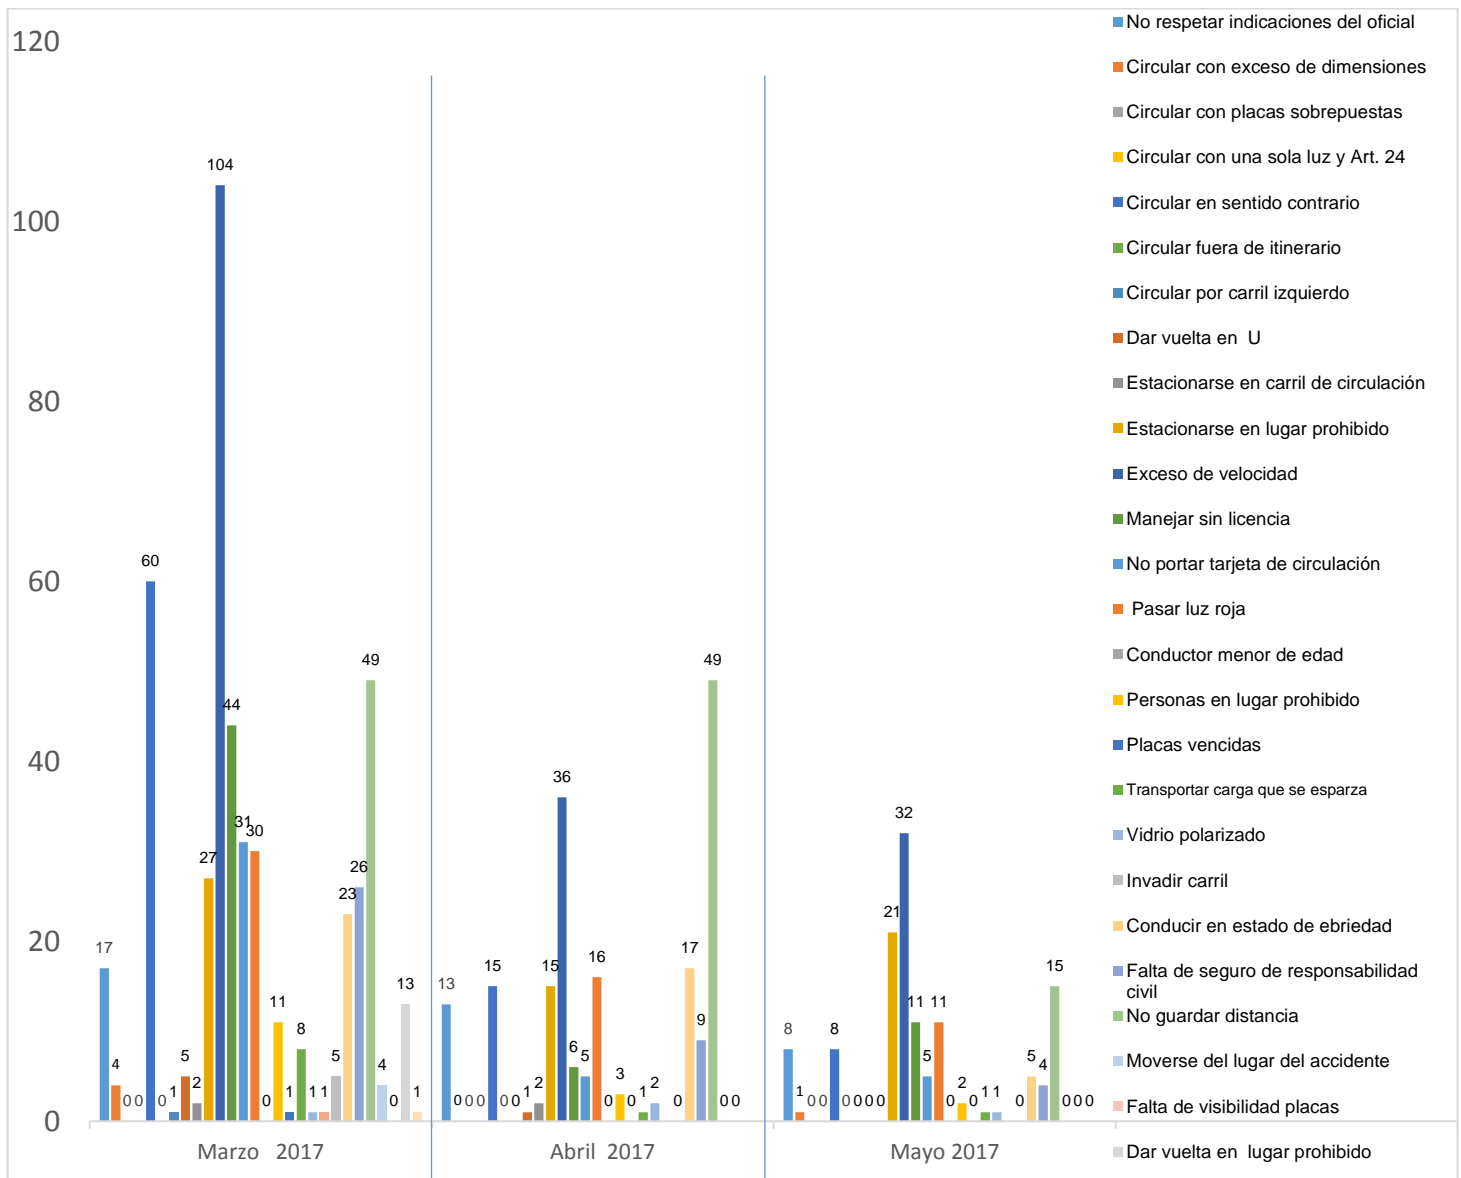

INSTITUCIÓN DE POLICÍA PREVENTIVA MUNICIPAL

ESTADÍSTICAS DE GRÁFICA DE INFRACCIONES

Área responsable de generar la información: Institución de Policía Preventiva Municipal.